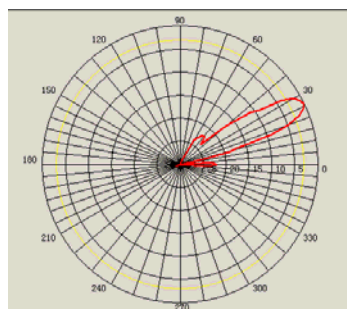

5.8GHz 30dBi 栅格天线

规格:

型号	GHD5800G30A09
频率	5725-5850 MHz
带宽	125 MHz
增益	30 dBi
水平半功率角	4 Degree
垂直半功率角	6Degree
前后比	≥25 dB
V.S.W.R	≤1.5
阻抗	50 Ω
极化方式	Vertical or Horizontal
最大功率	100 W
连接头	N female
尺寸	0.6×0.9 m
抱杆安装	φ 40-50mm
重量	3.5 kg
抗风力	60 m/s

H-plane