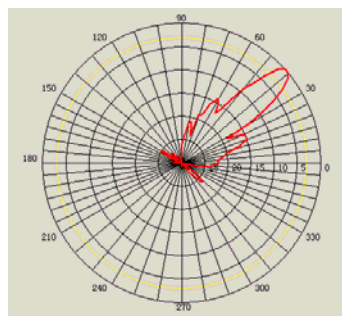

5.8GHz 30dBi 栅格天线

规格:

型号	GHD5800G30A09
频率	5725-5850 MHz
带宽	125 MHz
增益	30 dBi
水平半功率角	4 Degree
垂直半功率角	6Degree
前后比	≥25 dB
V.S.W.R	≤1.5
阻抗	50 Ω
极化方式	Vertical or Horizontal
最大功率	100 W
连接头	N female
尺寸	0.6×0.9 m
抱杆安装	φ 40-50mm
重量	3.5 kg
抗风力	60 m/s